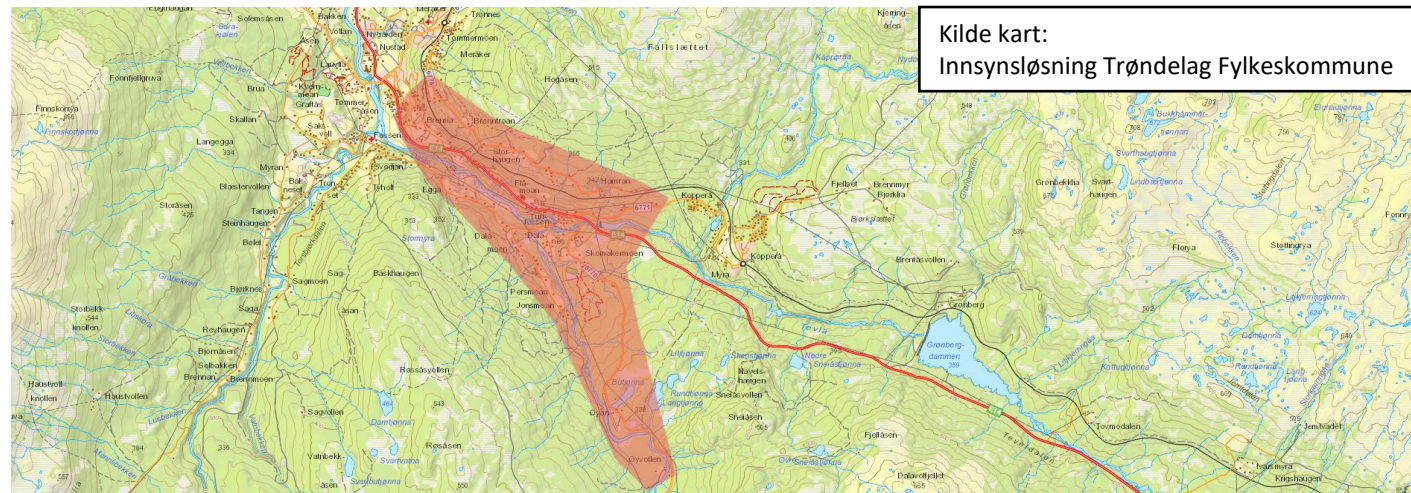

Meråker kommune

Kilde kart:
Innsynsløsning Trøndelag Fylkeskommune

FIBER TIL OMRÅDET BRENNBAKKEN - DALÅDAL

Området som skal bygges ut er som vist på kartet over, og ligger i Meråker kommune. Området består hovedsakelig av private husstander og gårdsbruk. Fritidsboliger omfattes ikke av utbyggingen i første runde. Dagens bredbåndstilbud i området er eldre kobberkabler som blir avviklet i løpet av kort tid.