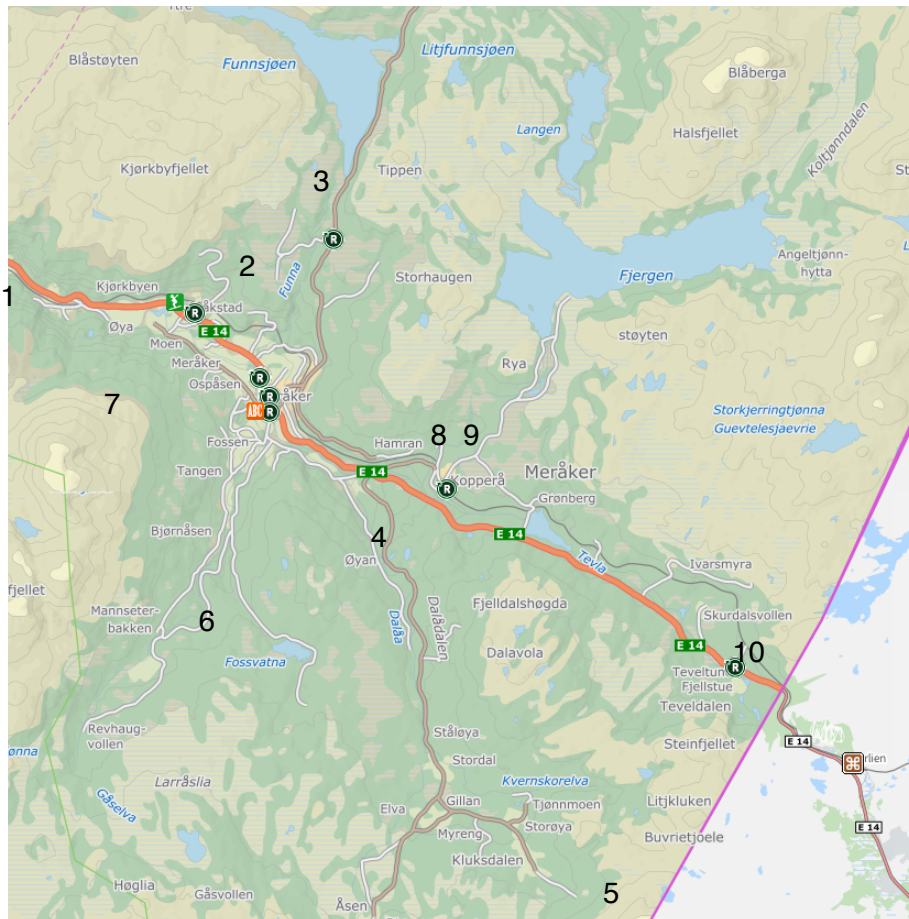

UT I MERÅKER 2020 - TURKORT

15. juni - 15. oktober

Premiering:

10 klipp gir en gratis t-skjorte ved butikken Strikken A/S i Meråker sentrum. Og alle som leverer inn sine turkort er med i trekningen av flere fine premier, samt at det er også er fine premier til de tre med flest turer. Frist for innlevering til Strikken er 15. nov.

NAVN: _____

TLF: _____

God tur!

Hilsen turgruppa «Ut i Meråker»

LHL

HEGRA
SPAREBANK