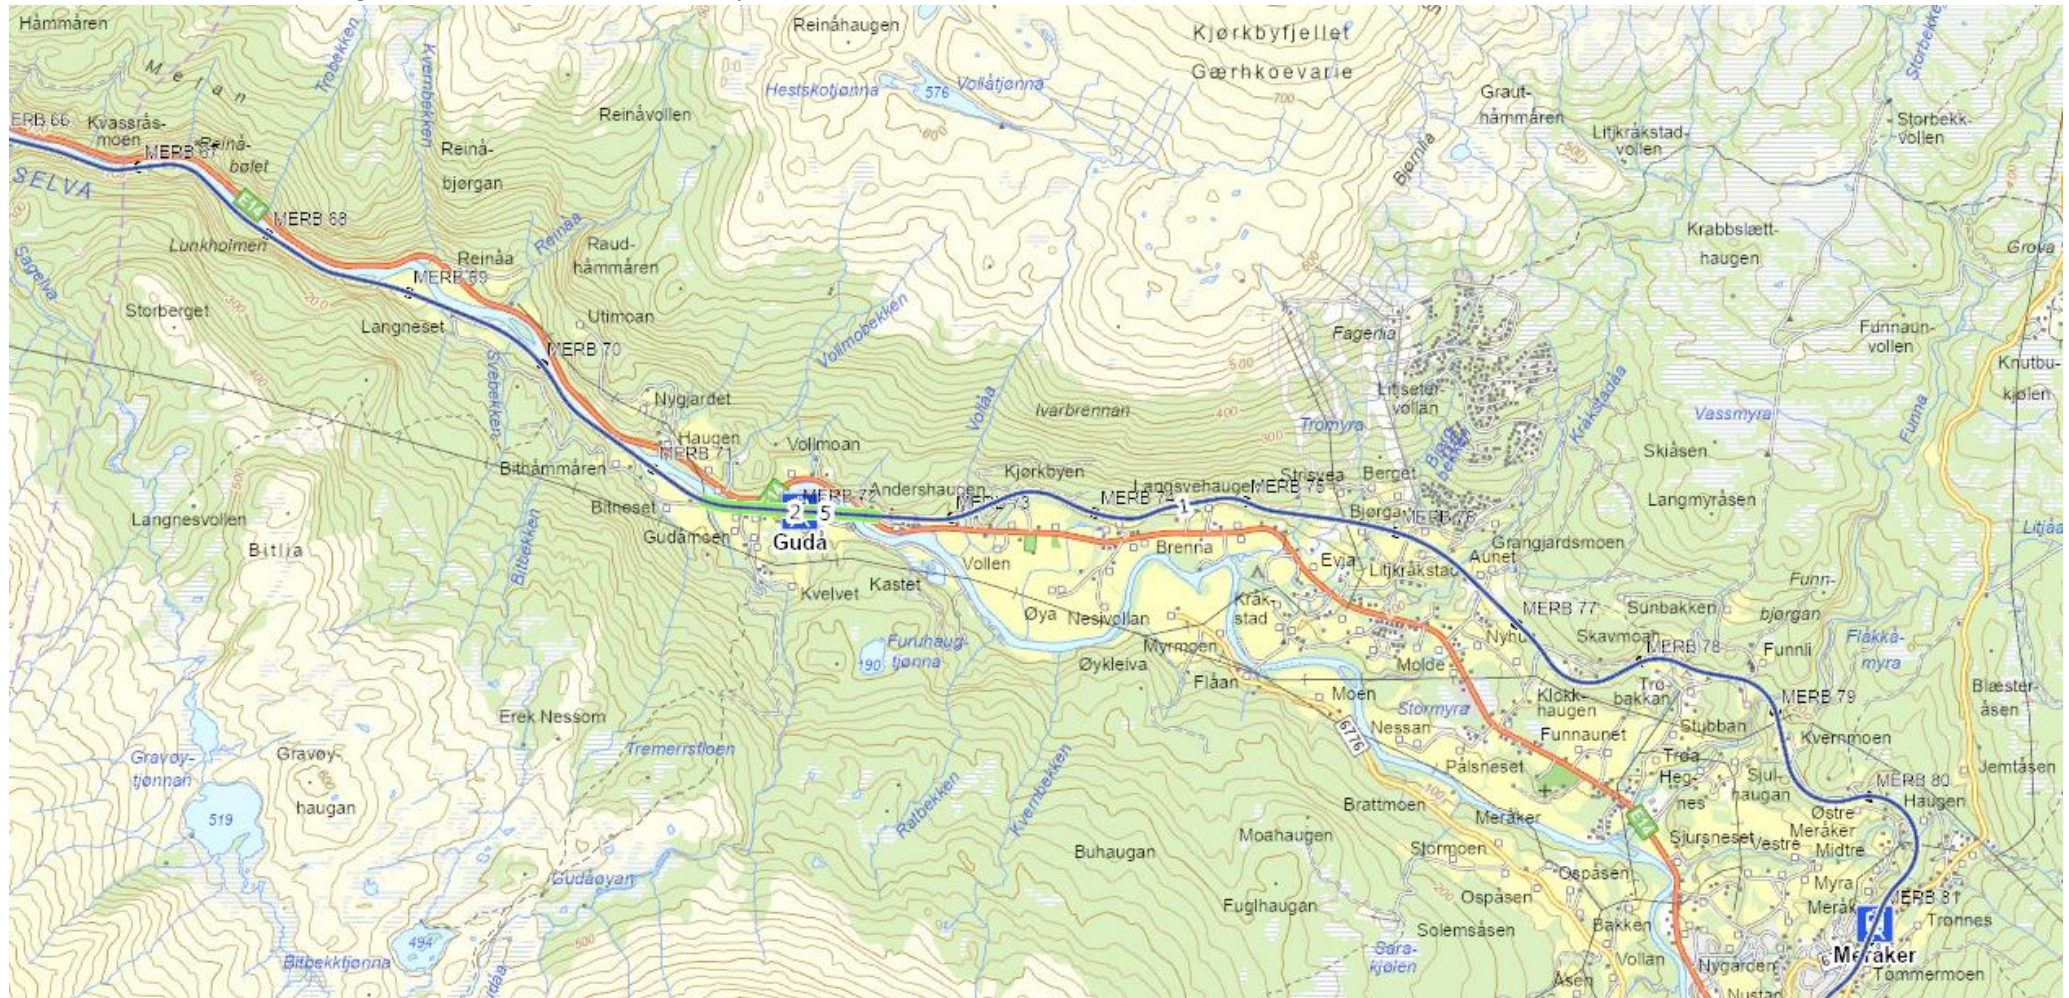

Meråker kommune – MB Km 67 - 102

MB Km 67 – 81 (Kilometrering er merket med f.eks MERB 68 på Meråkerbanen)

MB Km 82 - 102