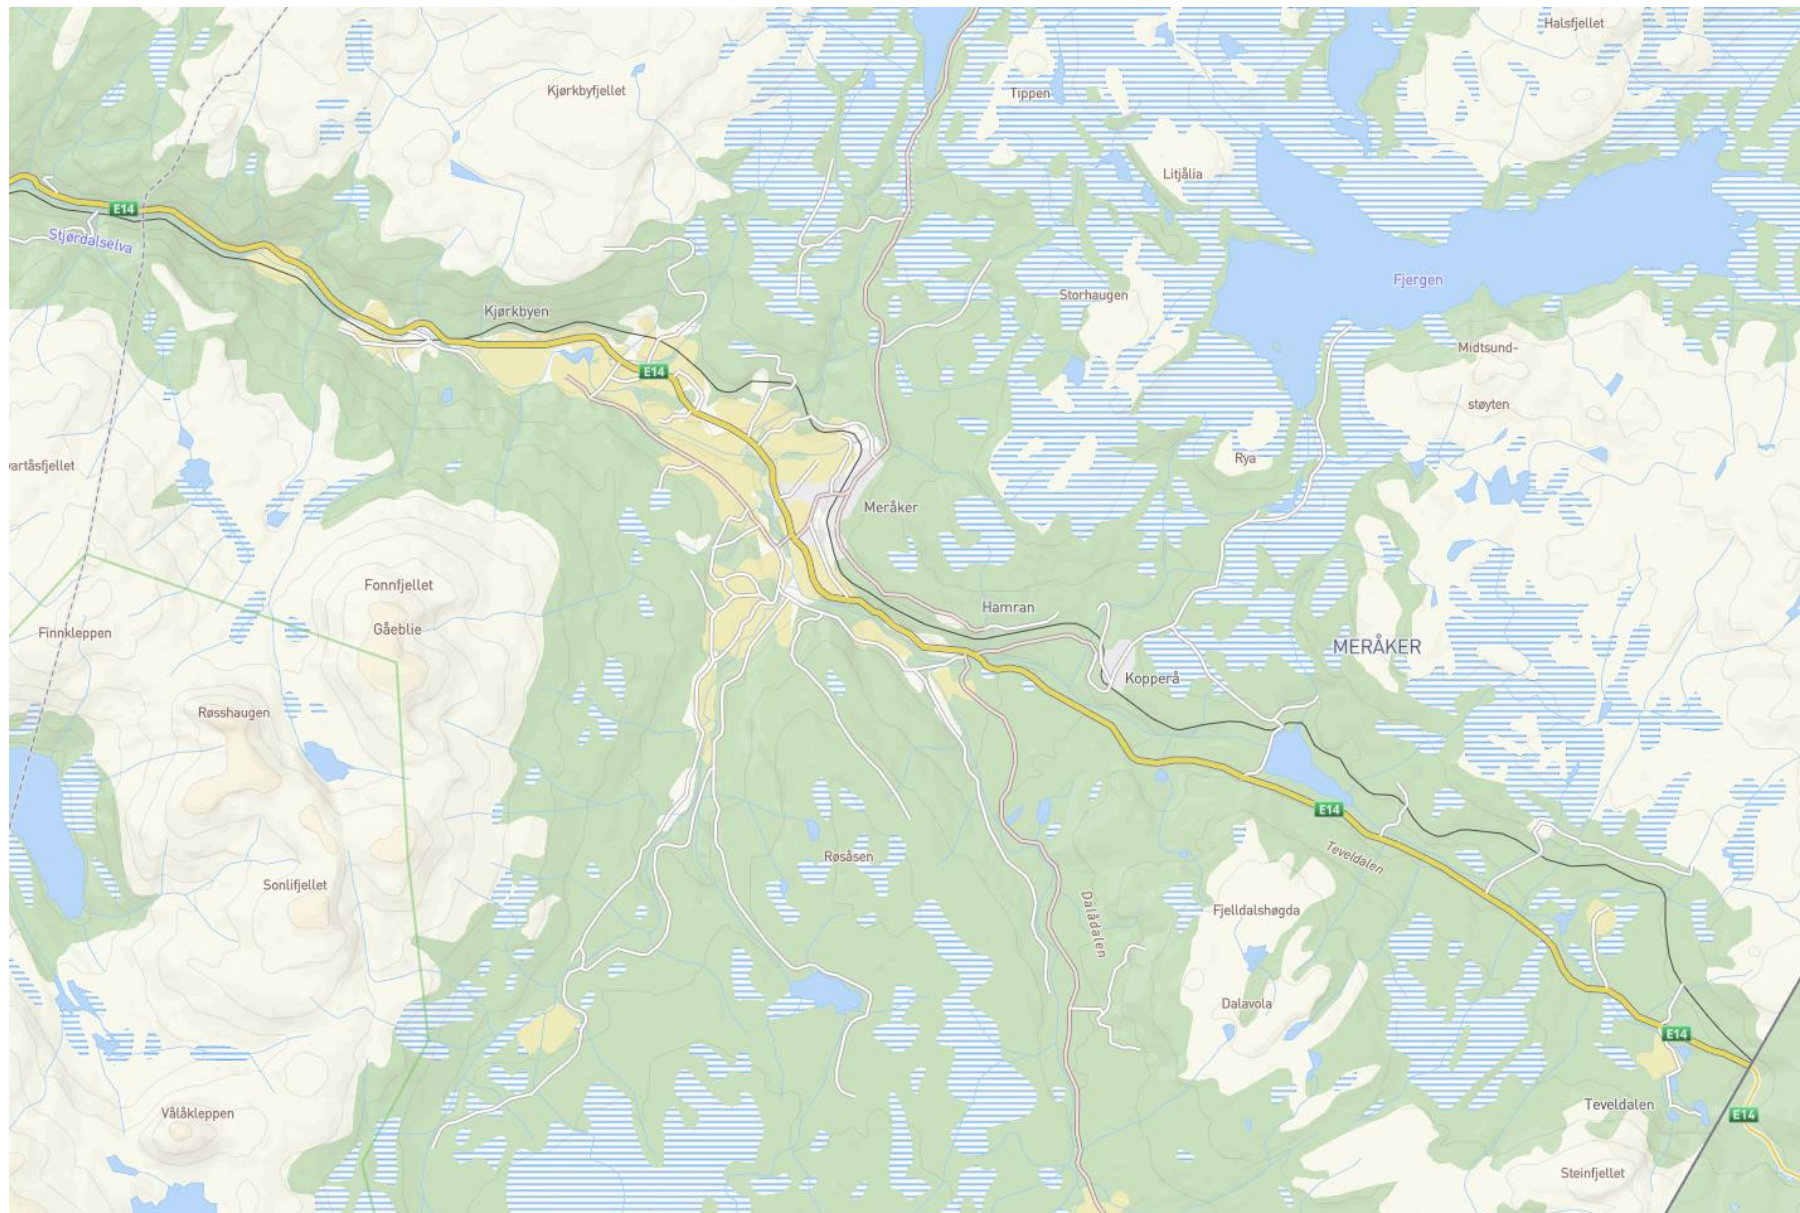

Meråker kommune – MB Km 67 - 102

MB Km 67 – 81 (Kilometrering er merket med f.eks MERB 68 på Meråkerbanen)

MB Km 82 - 102