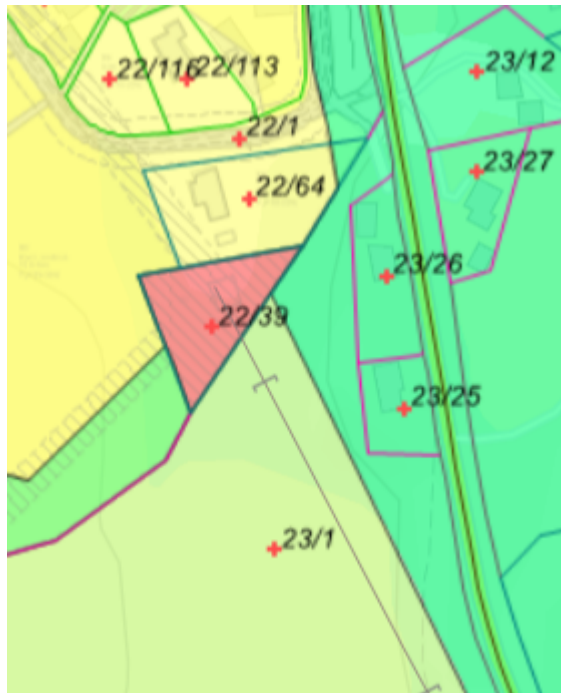

From: "Arild Aune" <aune@live.no>
Sent: Wed, 22 Jun 2022 07:37:24 +0000
To: "Postmottak Meråker kommune" <postmottak@meraker.kommune.no>
Subject: Innspill til planprogram kommuneplanens arealdel

Hei.

Vi sendte inn forslag på omregulering av tomt 22/ 39, på mail den 22.6.22. Vi glemte å legge ved kartutsnitt. Her kommer det:

Området er på Tollmoen. Nabotomta til Tollmoveien 69, der vi bor.

Hilsen Marit og Arild
Tlf 45600192

Sendt fra [E-post](#) for Windows