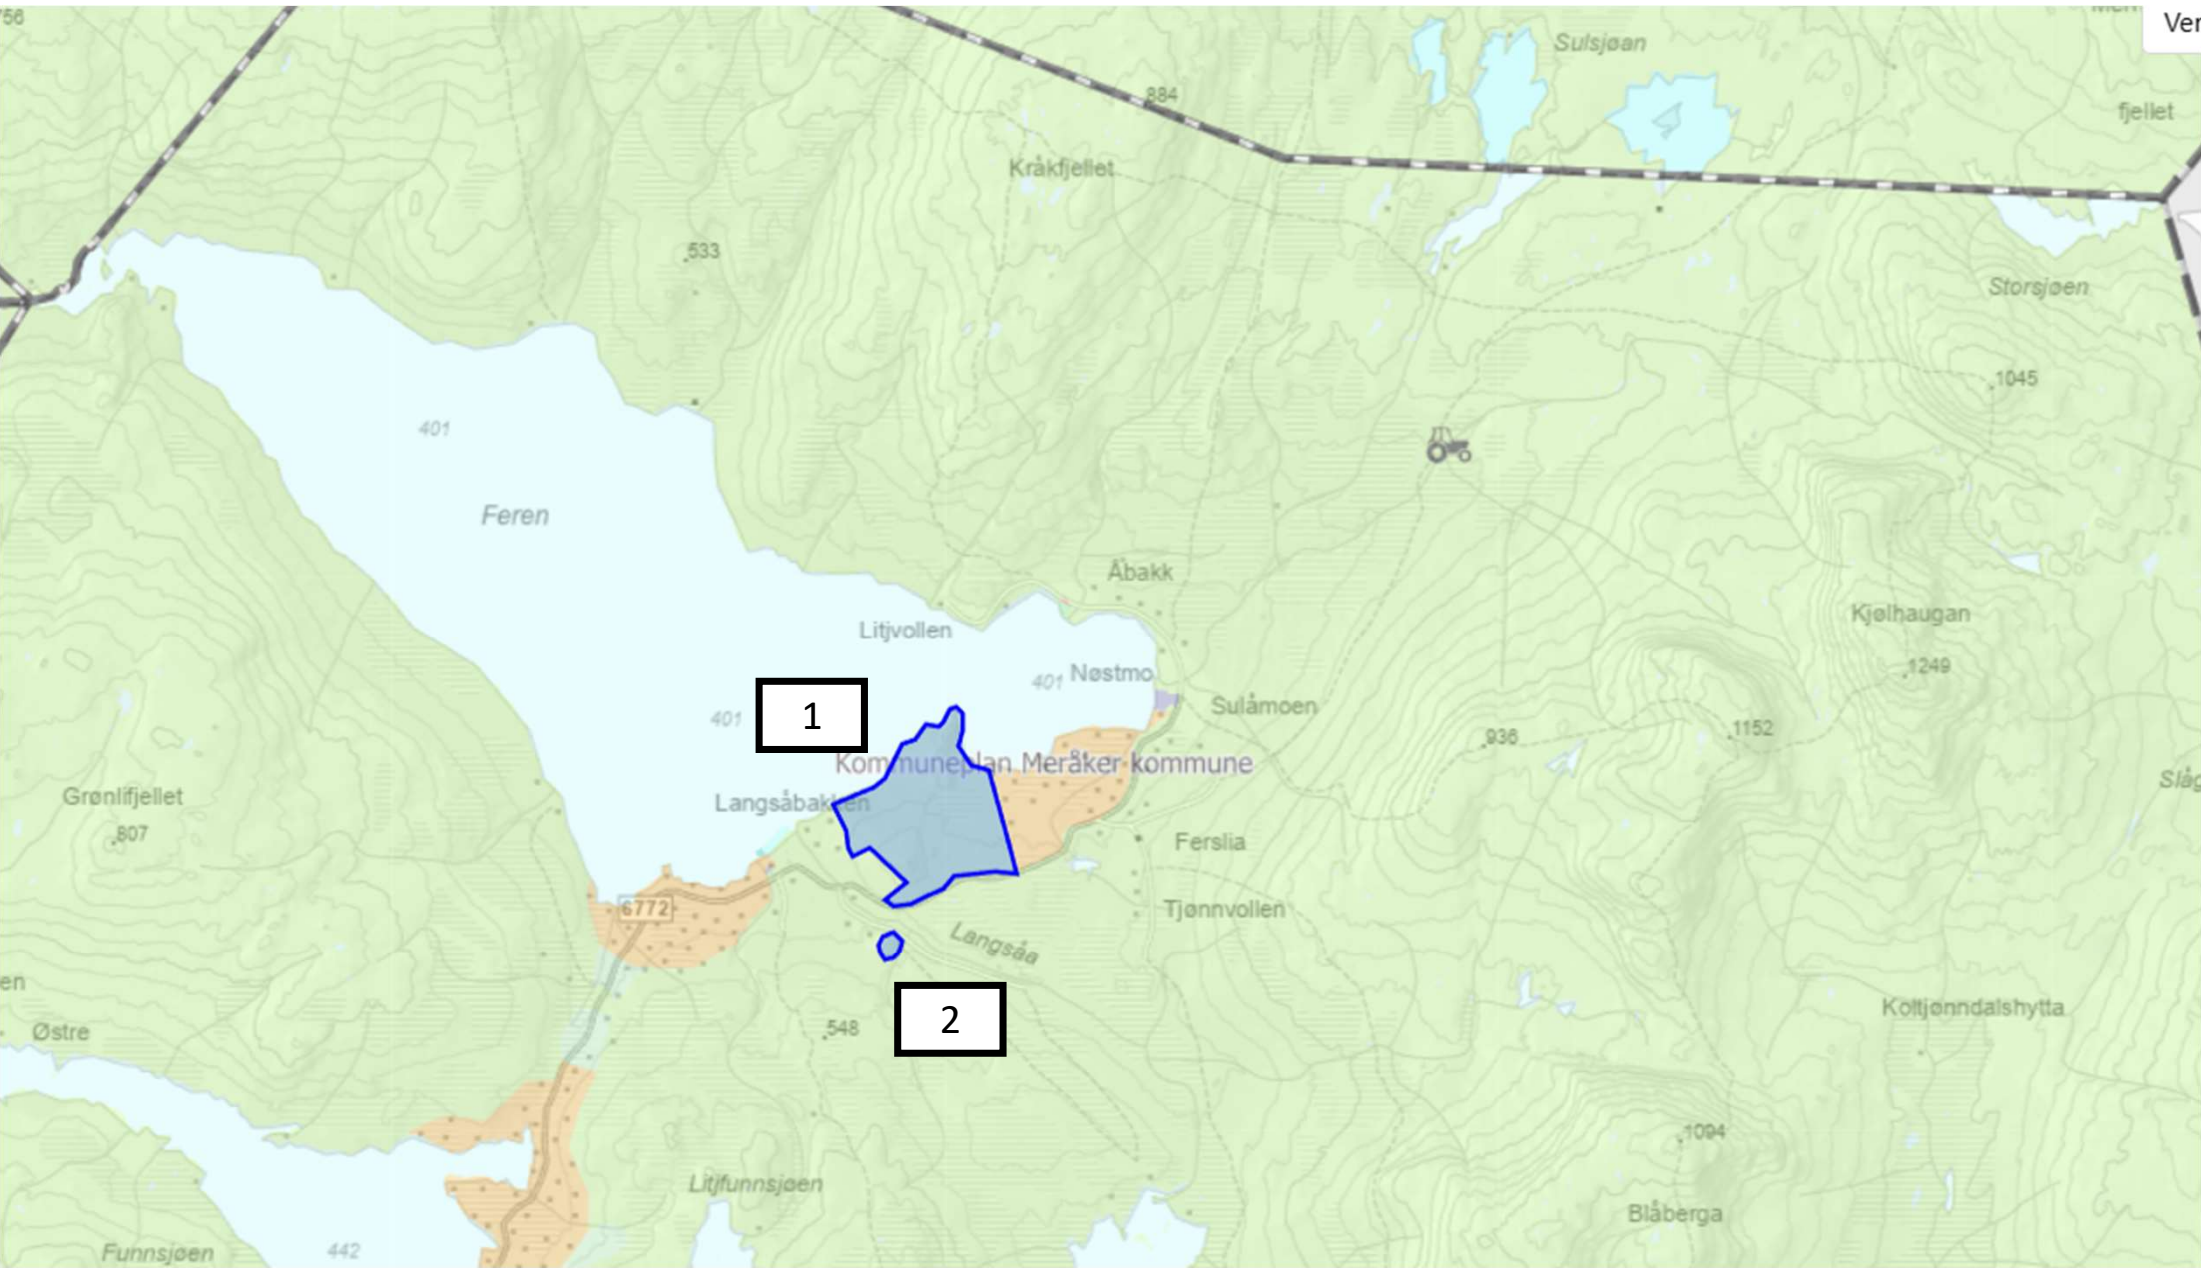

Innspill til Meråker kommunes KPA

1. Storåsen hyttefelt
2. Sagbakken massetak
3. Renå næringspark
4. Fagerlia alpinbakke
5. Fagerlia hyttefelt II
6. Fagerlia stasjonsområde
7. Vei Fagerlia – Grova
8. Grova massetak
9. Grova hyttefelt
10. Stormyra næringspark
11. Tollmoen boligområde
12. Skomakermoen park
13. Bjørkslette utfartsparkering
14. Grønberg solenergi park
15. Grønberg næringspark
16. Fossvatna massetak
17. Storuddu massetak
18. Crossbanen parkering
19. Mellomriksveien trafikkplass
20. Teveldalen utfartsparkering
21. Rypetoppen adventurepark

1

2