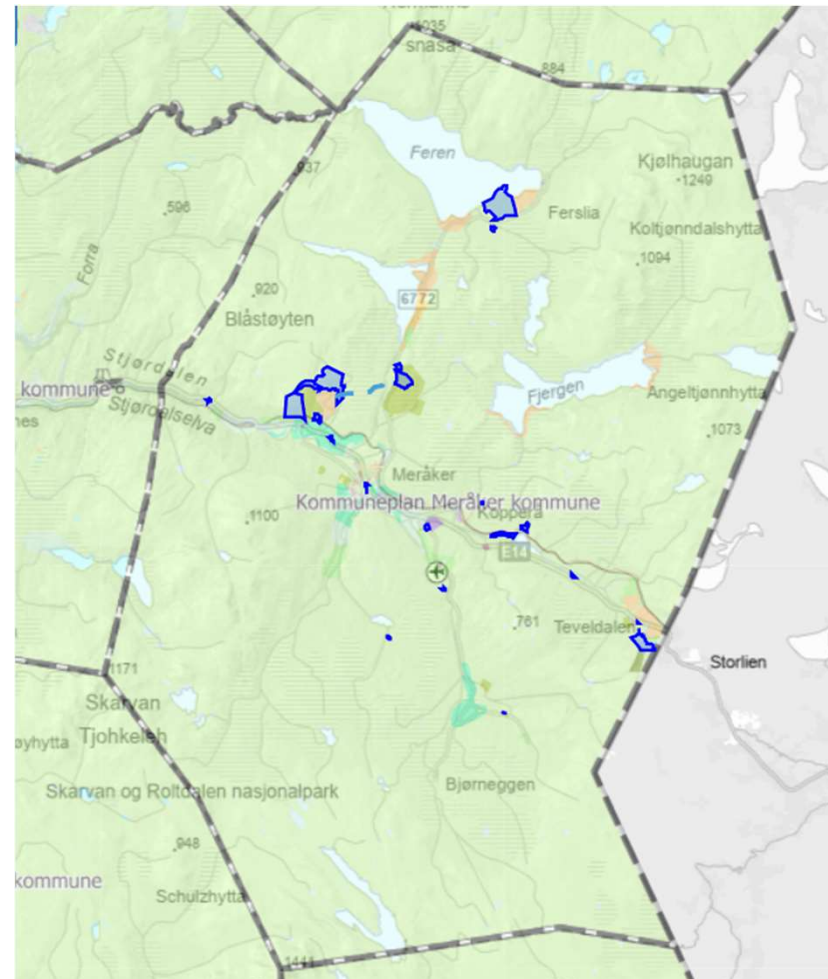

Innspill til Meråker kommunes KPA

1. Storåsen hyttefelt
2. Sagbakken massetak
3. Renå næringspark
4. Fagerlia alpinbakke
5. Fagerlia hyttefelt II
6. Fagerlia stasjonsområde
7. Vei Fagerlia – Grova
8. Grova massetak
9. Grova hyttefelt
10. Stormyra næringspark
11. Tollmoen boligområde
12. Skomakermoen park
13. Bjørkslette utfartsparkering
14. Grønberg solenergi park
15. Grønberg næringspark
16. Fossvatna massetak
17. Storuddu massetak
18. Crossbanen parkering
19. Mellomriksveien trafikkplass
20. Teveldalen utfartsparkering
21. Rypetoppen adventurepark

1

2